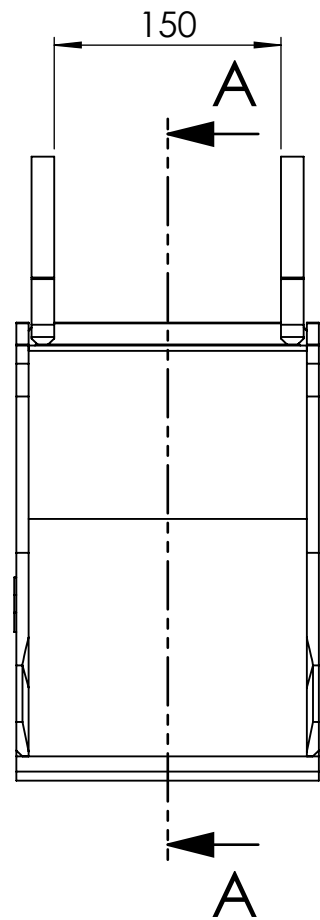

SECTION A-A

 <p>GP EQUIPMENT</p>	<p>ATTACHMENT SOLUTIONS</p>	<p>GP Equipment BV Titaniumstraat 10 6031 TV Nederweert +31 (0)495-745680 Info@gp-equipment.com</p>
--	--	---

DESCRIPTION: BBS10-200-CW00